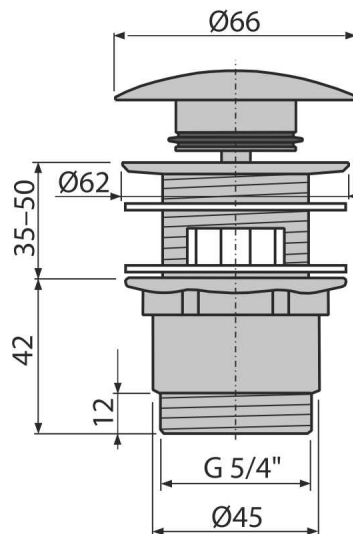

A390

Výpusť umývadlová CLICK/CLACK 5/4" celokovová s prepacom, veľká zátka

Použitie

Pre umývadlá s prepacom

Vlastnosti

- Dlhá životnosť mechanizmu CLICK/CLACK
- Materiál: mosadz s chrómovou povrchovou úpravou
- Pochrómovanie je odolné proti mechanickému poškodeniu
- Priestorovo úsporná umývadlová výpusť
- Závit pre pripojenie k umývadlovému sifónu 5/4"

Rozsah dodávky

- Pochrómovaná kovová zátka
- Silikónové tesnenia 2 ks
- Telo výpuste

Objednací kód, Logistické informácie

Kód	EAN	Hmotnosť (kus balenie paleta)	Rozmer (kus balenie)	Množstvo (balenie paleta)
A390	8594045937572	0,38 15,24 446,7 kg	100×75×75 390×240×300 mm	40 1120 ks

Záruky 2/3 rokov * Colný kód 84818019 Normy EN 274

Technické parametre

- Závit 5/4"